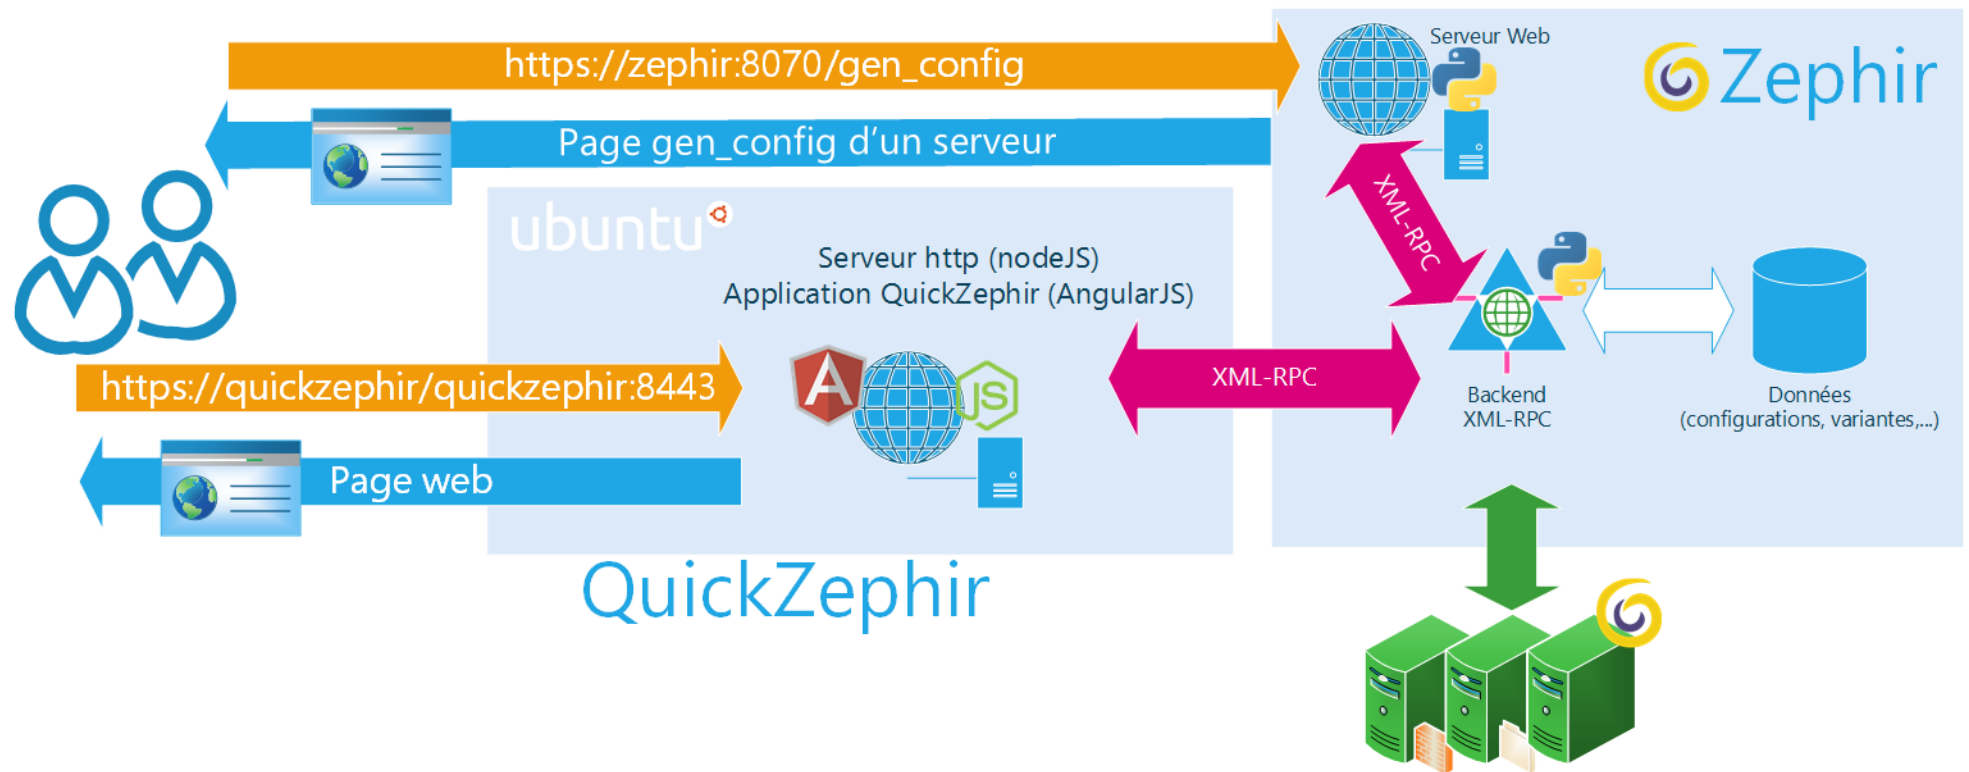

Journées EOLE 2016

QuickZephir

Christophe DEZÉ
Rectorat de Nantes

Pourquoi ?

- Assistance Niveau 3 pour l'académie de Nantes
- De quel établissement parle t'on ?
- Nom = de l'établissement, de la ville, homonymie, ... ?
- **Outil de recherche de zephir vieillissant**
- **... mais**
 - une API disponible et documentée
 - L'accès au code source

Technologies

docker

ANSIBLE

ANGULARJS
by Google

Fonctionnement classique

Première version

Première version

Première version

- **Inconvénient pas portable**

- containérisation, + portable, appliance téléchargeable...
- Modularité (micro service)

Dockerisation

Reverse proxy

Webconsole, dashboard

Ansible

- **Récupération de la liste des serveurs via zephir pour provisionner ansible**
- **Envoi de la clé SSH via zephir**

ansible

Avec communauté EOLE

- **Hackathon EOLE**
- **Hebergé sur la forge EOLE**
- **<https://dev-eole.ac-dijon.fr/projects/quickzephir>**
- **Compte docker HUB commun avec EOLE pour l'hébergement des images docker**
- **Travail sur Ansible**
- **Installable sur EoleBase ou Ubuntu**