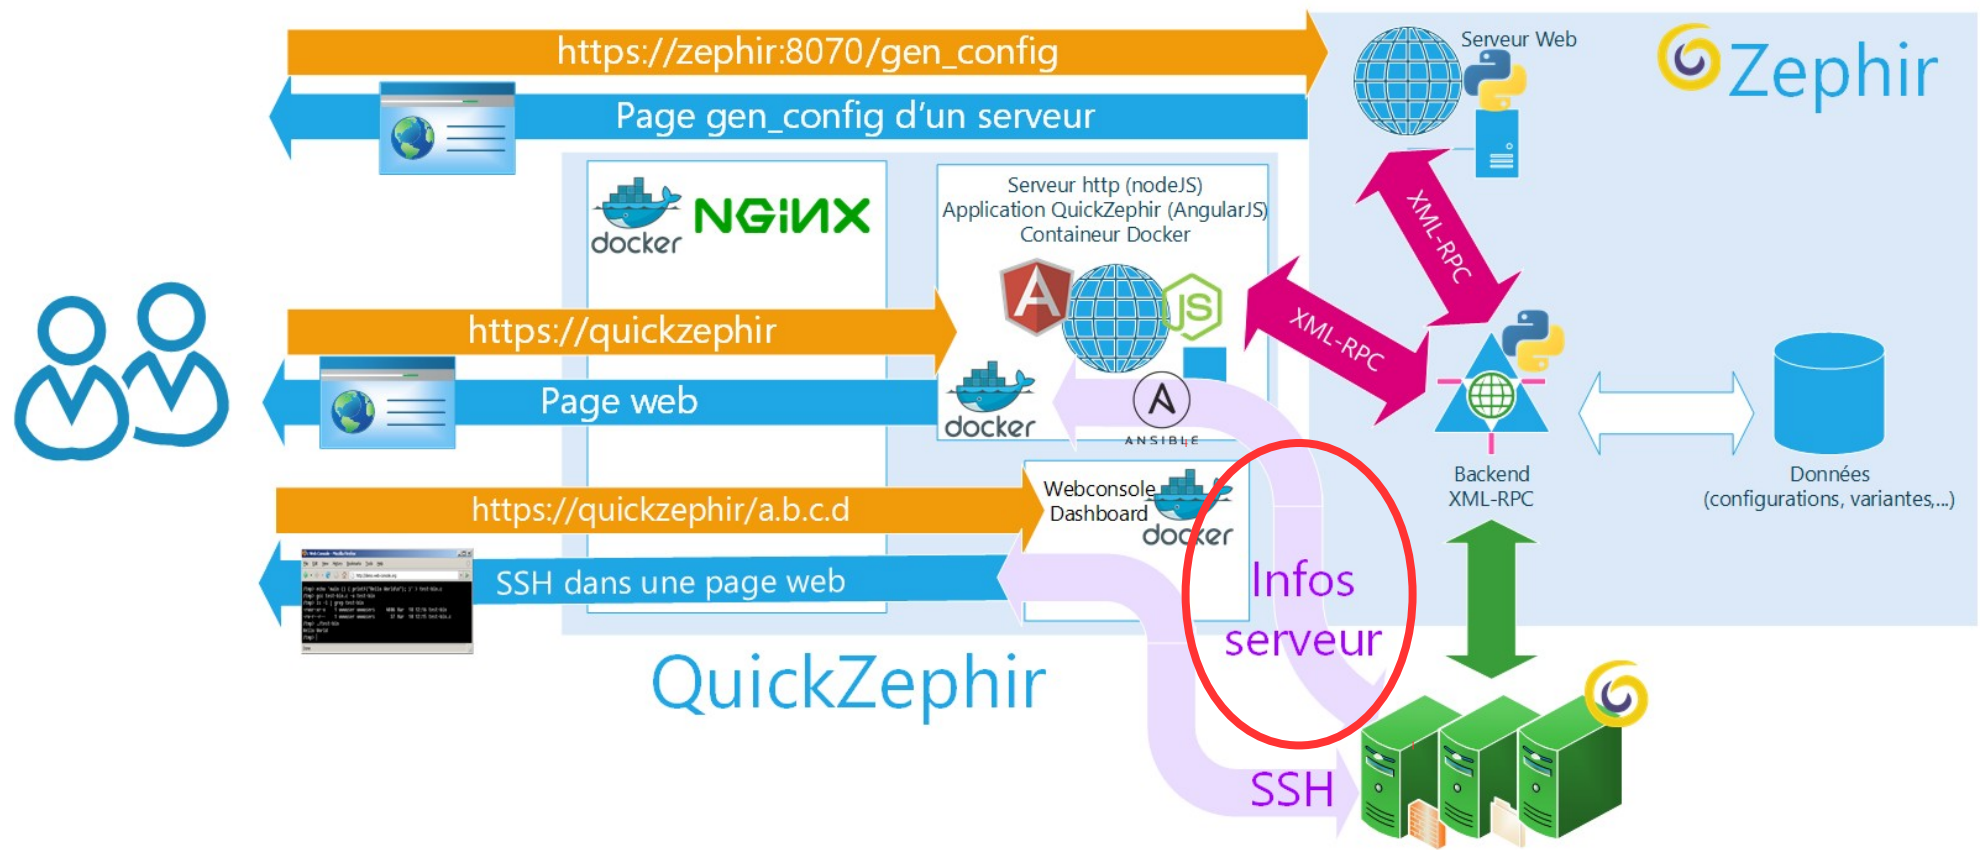

- **Inconvénient pas portable**

- containérisation, + portable, appliance téléchargeable...
- Modularité (micro service)

Dockerisation

Reverse proxy

Webconsole, dashboard

Ansible

- **Récupération de la liste des serveurs via zephir pour provisionner ansible**
- **Envoi de la clé SSH via zephir**

ansible

Avec communauté EOLE

- **Hackathon EOLE**
- **Hebergé sur la forge EOLE**
- **<https://dev-eole.ac-dijon.fr/projects/quickzephir>**
- **Compte docker HUB commun avec EOLE pour l'hébergement des images docker**
- **Travail sur Ansible**
- **Installable sur EoleBase ou Ubuntu**

Demo

serveurs zephir.ac-nantes.fr cdeze Connexion Rester connecté

Quick Zephir

Accès rapide aux serveurs

Chercher dans la liste Effacer

Libellé	rne	Ville
---------	-----	-------

Vue par défaut

Bienvenue serveurs Quitter