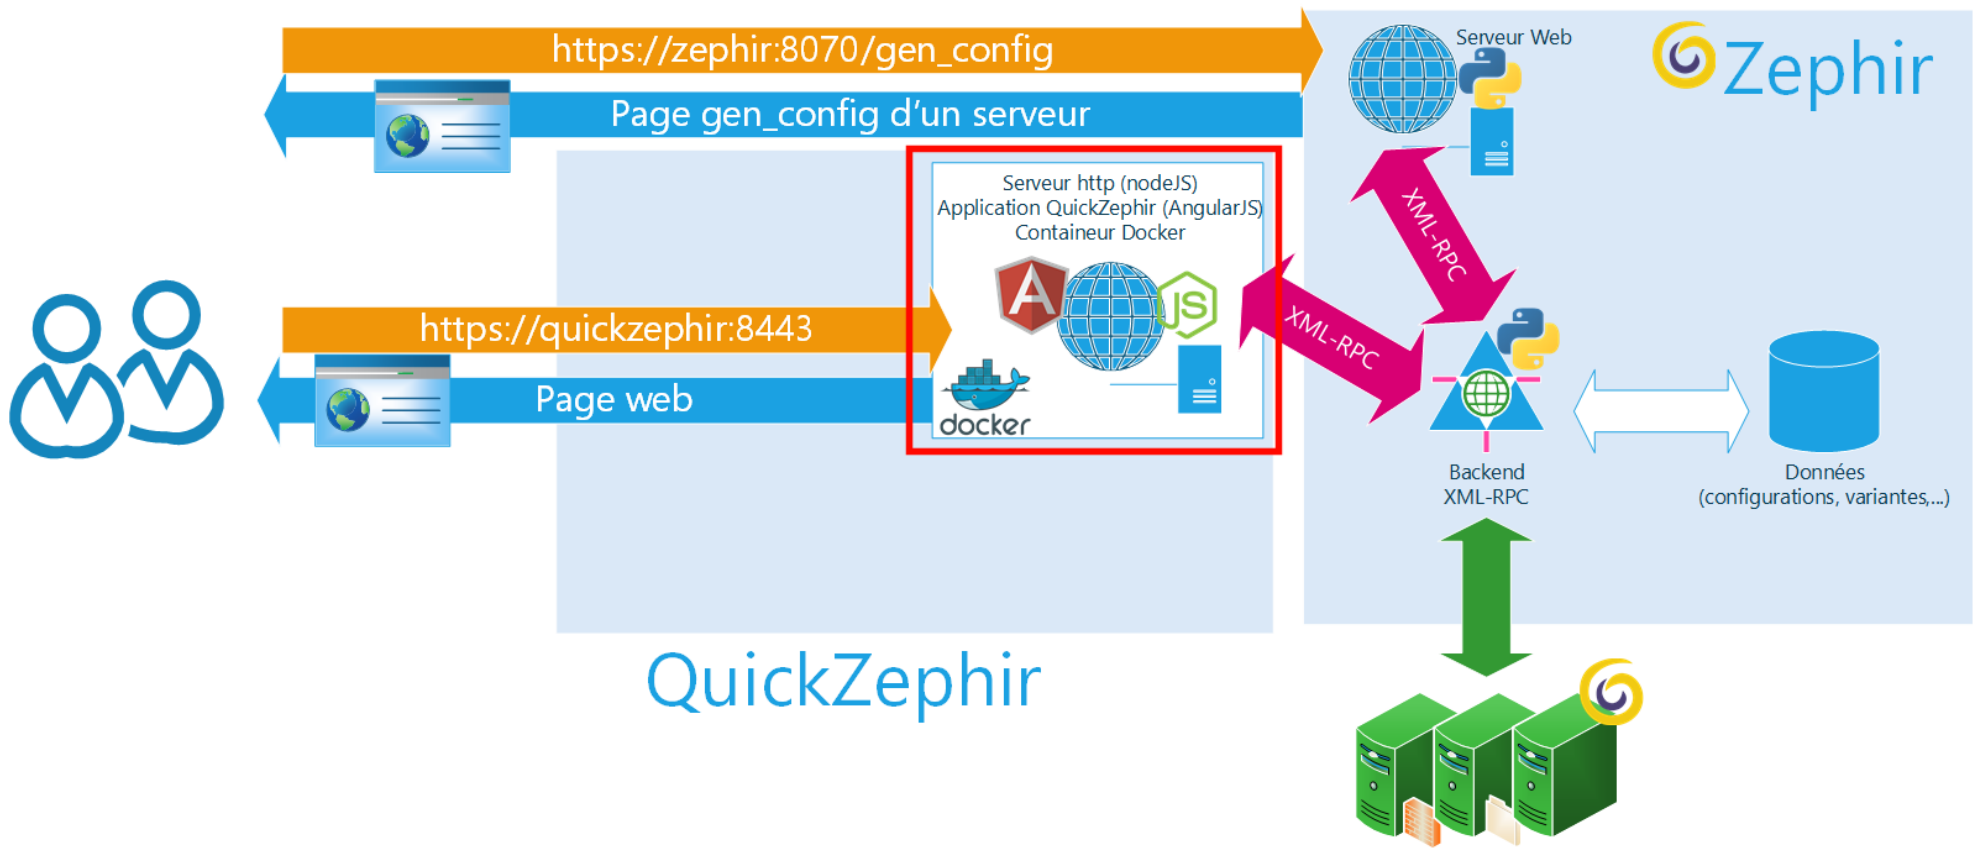

Technologies

docker

ANSIBLE

ANGULARJS
by Google

Fonctionnement classique

Première version

Première version

Première version

- **Inconvénient pas portable**

- containérisation, + portable, appliance téléchargeable...
- Modularité (micro service)

Dockerisation

Reverse proxy

Webconsole, dashboard

Ansible

- **Récupération de la liste des serveurs via zephir pour provisionner ansible**
- **Envoi de la clé SSH via zephir**