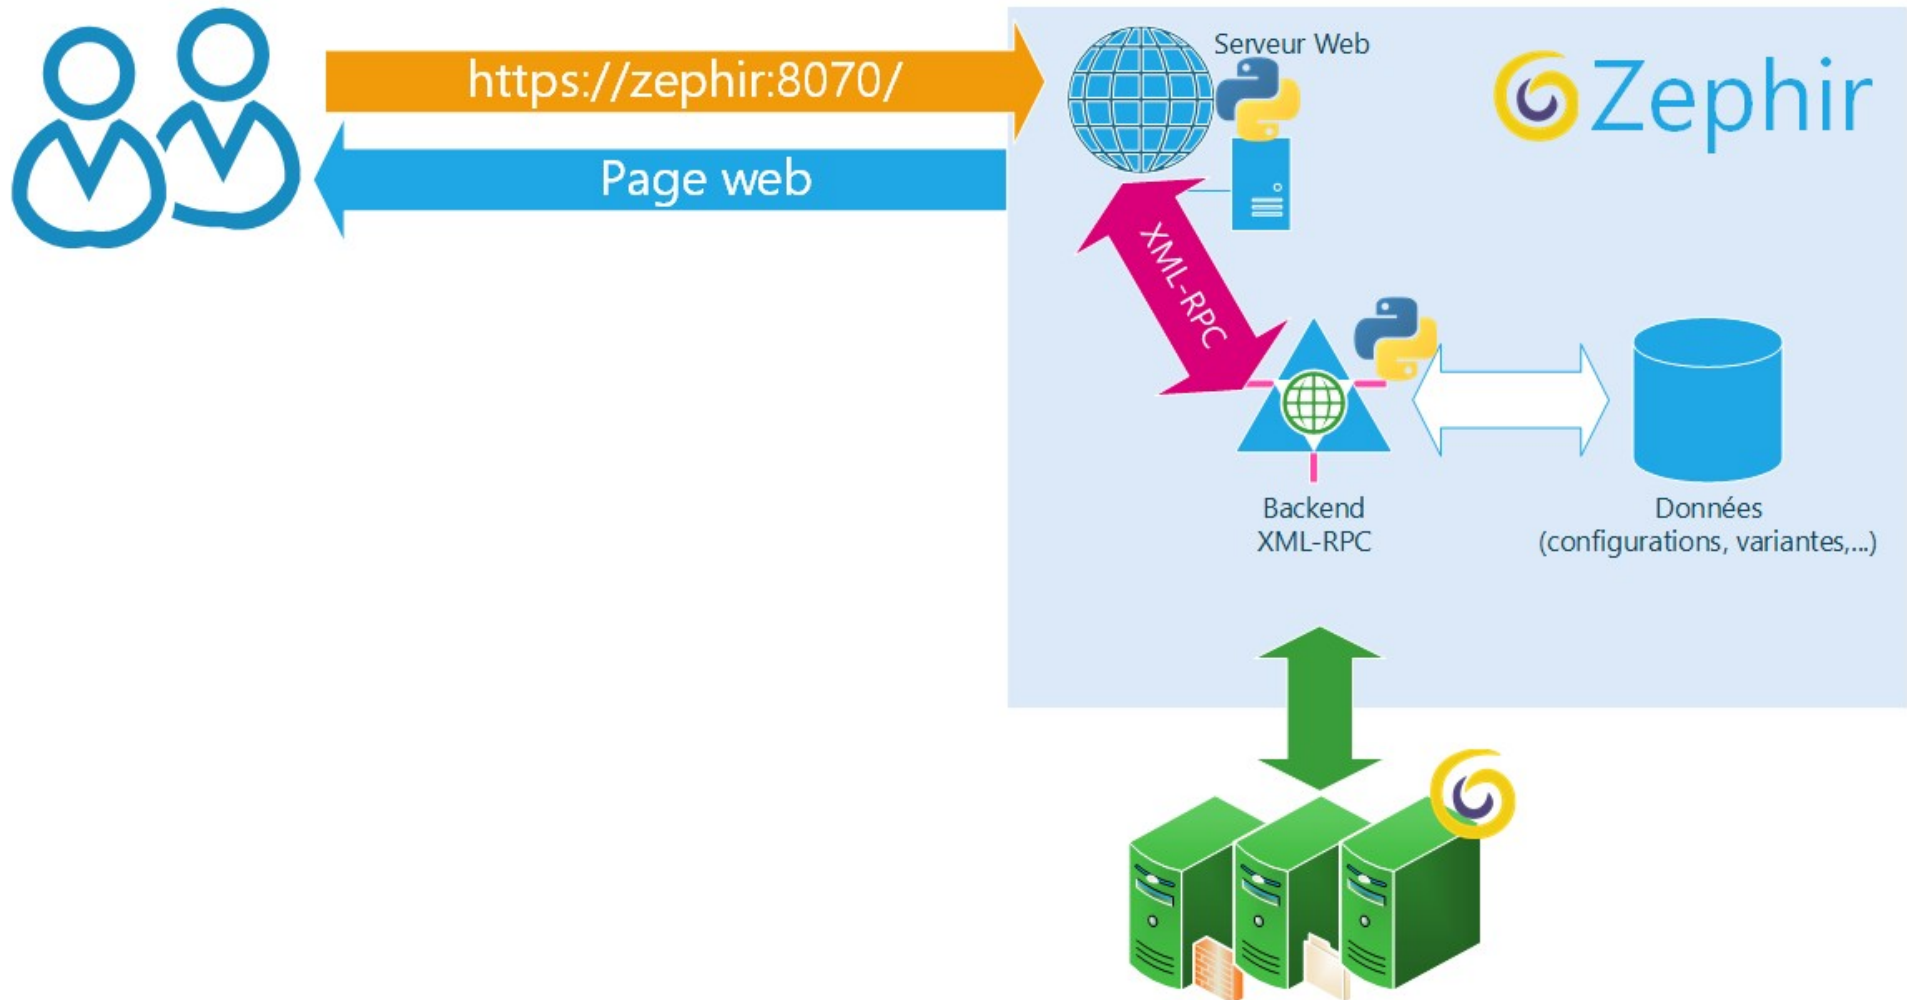

Technologies

docker

ANSIBLE

ANGULARJS
by Google

Fonctionnement classique

Première version

Première version

Première version

- **Inconvénient pas portable**

- containérisation, + portable, appliance téléchargeable...
- Modularité (micro service)

Dockerisation

Reverse proxy

Webconsole, dashboard

Ansible

- **Récupération de la liste des serveurs via zephir pour provisionner ansible**
- **Envoi de la clé SSH via zephir**