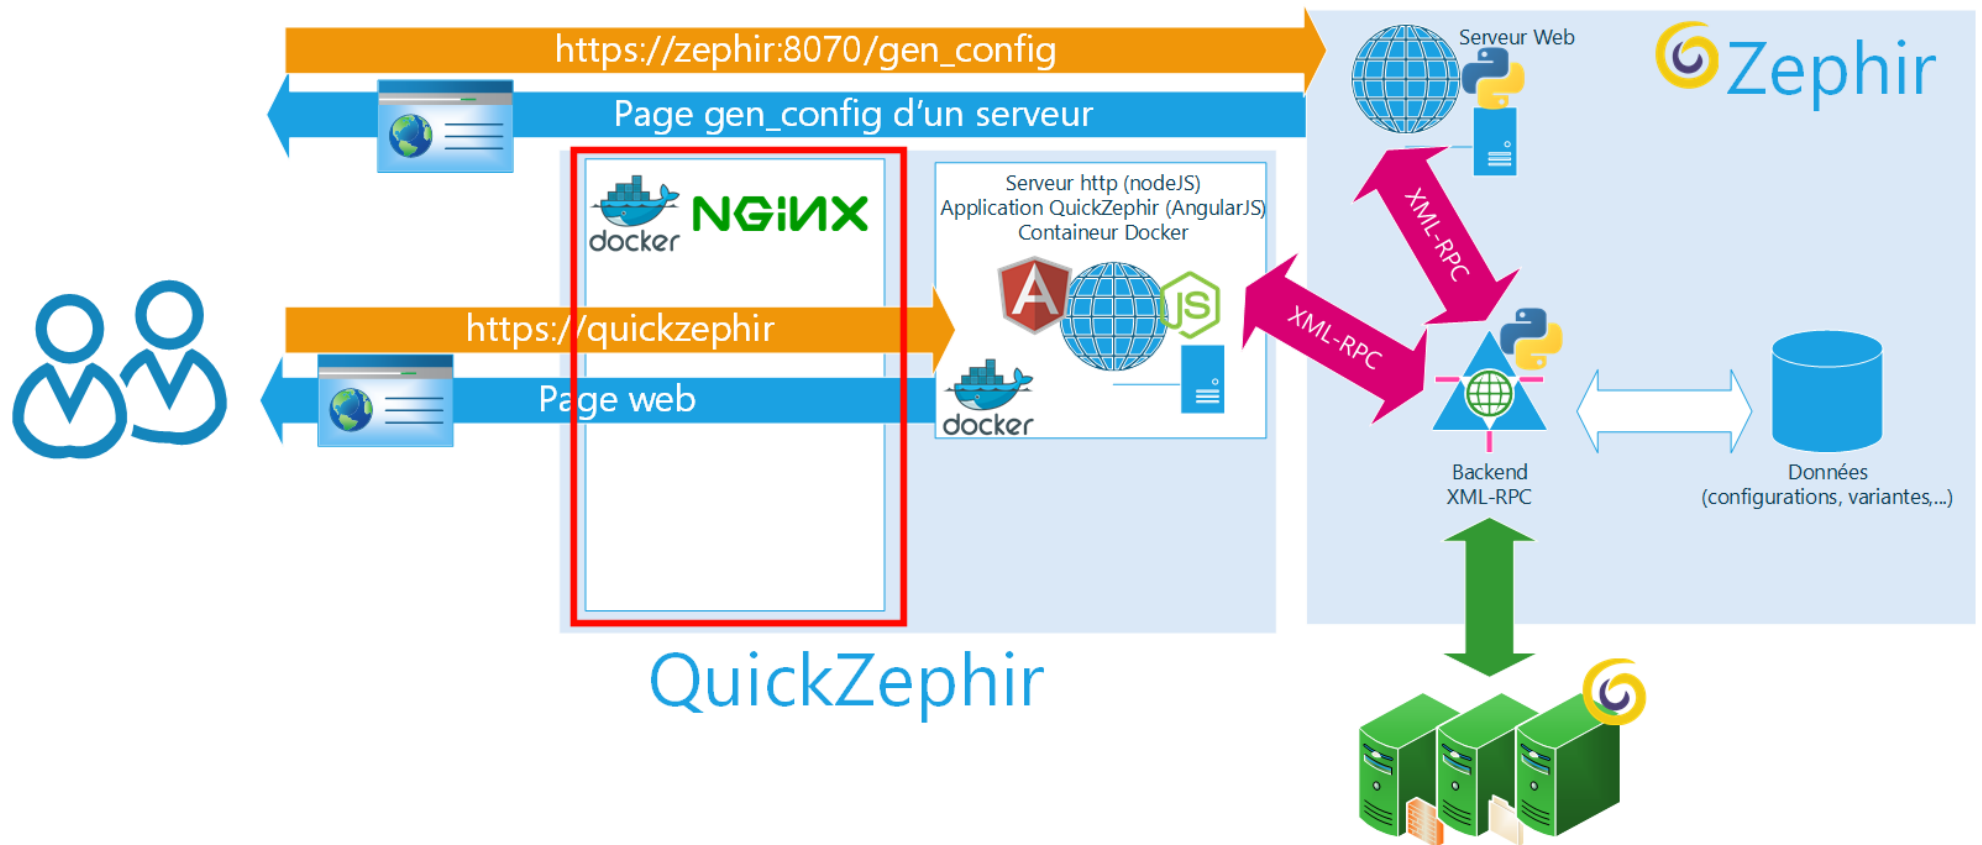

Journées EOLE 2016

QuickZephir

Christophe DEZÉ
Rectorat de Nantes

Pourquoi ?

- Assistance Niveau 3 pour l'académie de Nantes
- De quel établissement parle t'on ?
- Nom = de l'établissement, de la ville, homonymie, ... ?
- **Outil de recherche de zephir vieillissant**
- **... mais**
 - une API disponible et documentée
 - L'accès au code source

Technologies

docker

ANSIBLE

ANGULARJS
by Google

Fonctionnement classique

Première version

Première version

Première version

- **Inconvénient pas portable**

- containérisation, + portable, appliance téléchargeable...
- Modularité (micro service)

Dockerisation

Reverse proxy

Webconsole, dashboard

Ansible

- **Récupération de la liste des serveurs via zephir pour provisionner ansible**
- **Envoi de la clé SSH via zephir**

ansible

Avec communauté EOLE

- **Hackathon EOLE**
- **Hebergé sur la forge EOLE**
- **<https://dev-eole.ac-dijon.fr/projects/quickzephir>**
- **Compte docker HUB commun avec EOLE pour l'hébergement des images docker**
- **Travail sur Ansible**
- **Installable sur EoleBase ou Ubuntu**