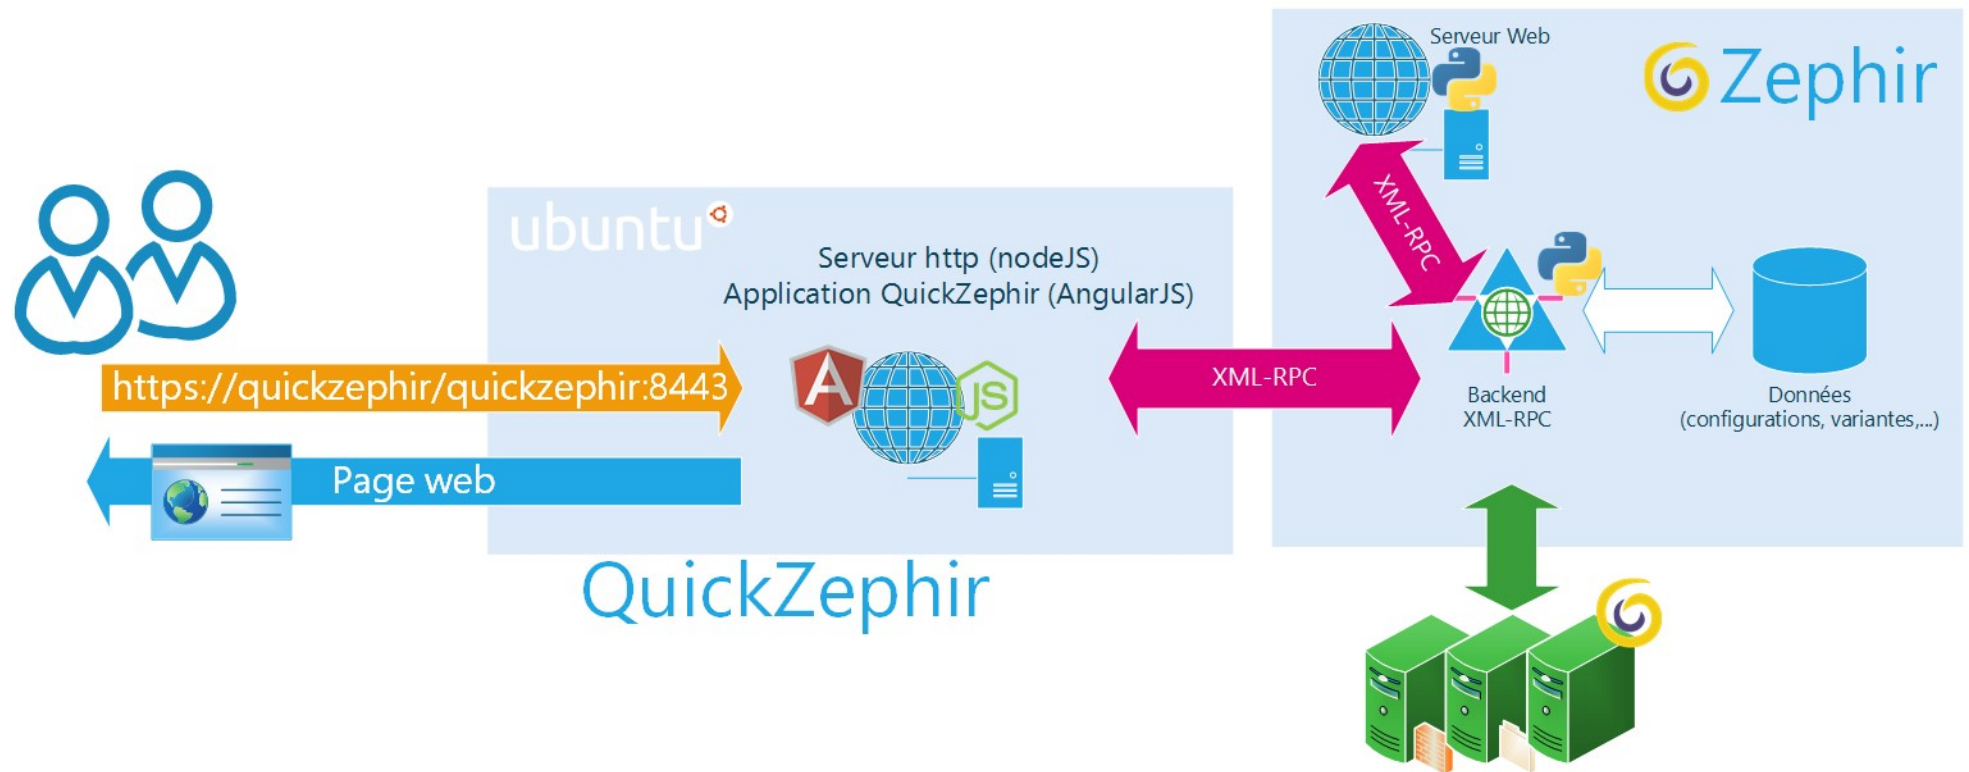

Technologies

docker

ANSIBLE

ANGULARJS
by Google

Fonctionnement classique

Première version

Première version

Première version

- **Inconvénient pas portable**

- containérisation, + portable, appliance téléchargeable...
- Modularité (micro service)

Dockerisation

Reverse proxy

Webconsole, dashboard

Ansible

- **Récupération de la liste des serveurs via zephir pour provisionner ansible**
- **Envoi de la clé SSH via zephir**

ansible

Avec communauté EOLE

- **Hackathon EOLE**
- **Hebergé sur la forge EOLE**
- **<https://dev-eole.ac-dijon.fr/projects/quickzephir>**
- **Compte docker HUB commun avec EOLE pour l'hébergement des images docker**
- **Travail sur Ansible**
- **Installable sur EoleBase ou Ubuntu**