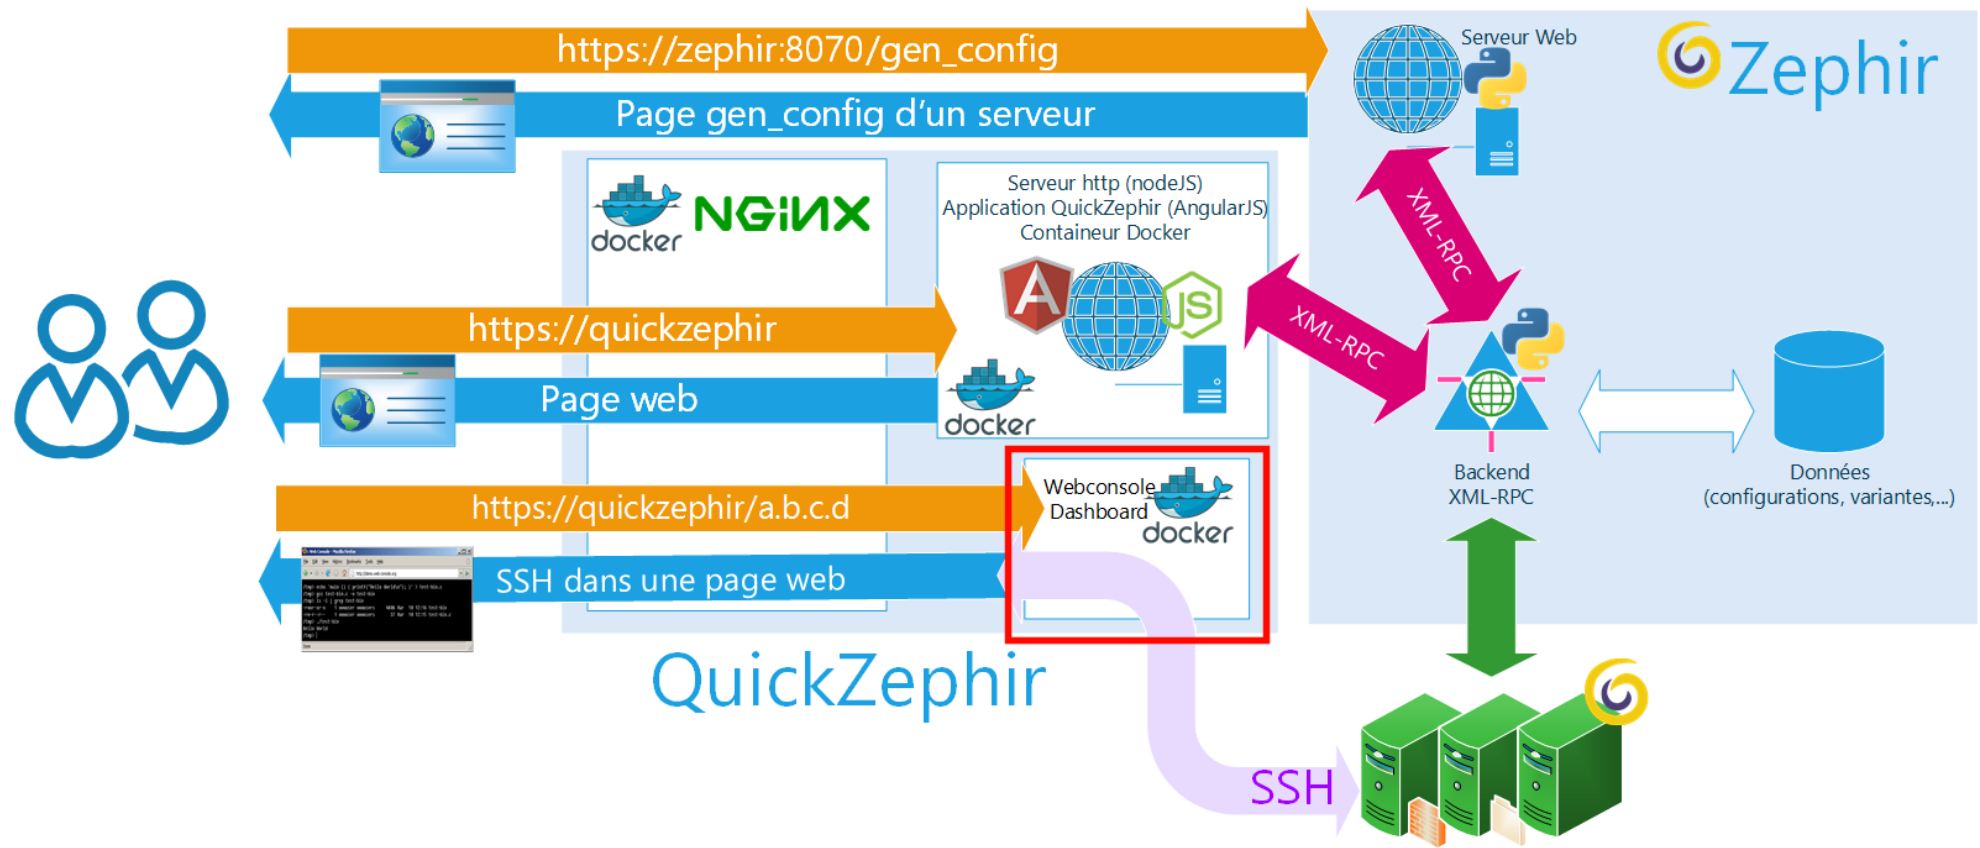

Technologies

docker

ANSIBLE

ANGULARJS
by Google

Fonctionnement classique

Première version

Première version

Première version

- **Inconvénient pas portable**

- containérisation, + portable, appliance téléchargeable...
- Modularité (micro service)

Dockerisation

Reverse proxy

Webconsole, dashboard

Ansible

- **Récupération de la liste des serveurs via zephir pour provisionner ansible**
- **Envoi de la clé SSH via zephir**

ansible

Avec communauté EOLE

- **Hackathon EOLE**
- **Hebergé sur la forge EOLE**
- **<https://dev-eole.ac-dijon.fr/projects/quickzephir>**
- **Compte docker HUB commun avec EOLE pour l'hébergement des images docker**
- **Travail sur Ansible**
- **Installable sur EoleBase ou Ubuntu**

Demo

serveurs zephir.ac-nantes.fr cdeze Connexion Rester connecté

Quick Zephir

Accès rapide aux serveurs

Chercher dans la liste Effacer

Libellé	rne	Ville
---------	-----	-------

Vue par défaut

Bienvenue serveurs Quitter